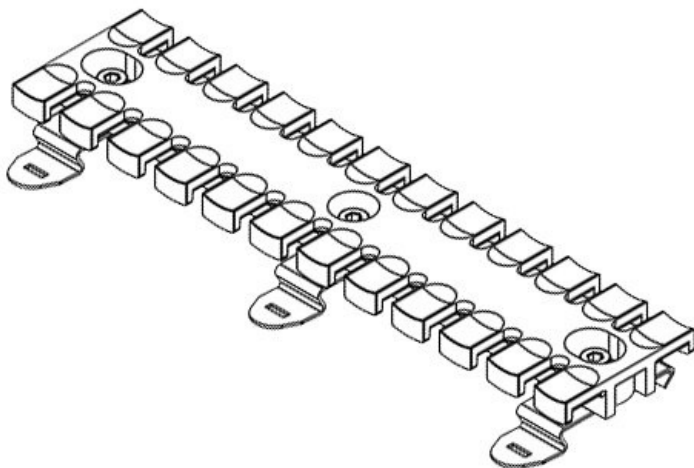

N° de cde	32358	Hauteur de montage	11,4 mm
EAN	4251269301	Nombre de dents	12
Unité d'emballage	10		
Pour nombre max. de câbles	12		
Longueur	180 mm		
Largeur	51,7 mm		
Hauteur	16 mm		

---

icotek®
smart cable management