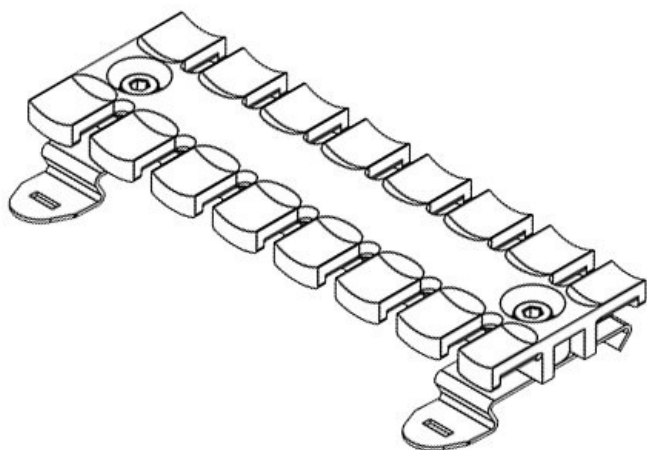

N° de cde	32356	Hauteur de montage	11,4 mm
EAN	4251269301	Nombre de dents	8
Unité d'emballage	10		
Pour nombre max. de câbles	8		
Longueur	121 mm		
Largeur	51,7 mm		
Hauteur	16 mm