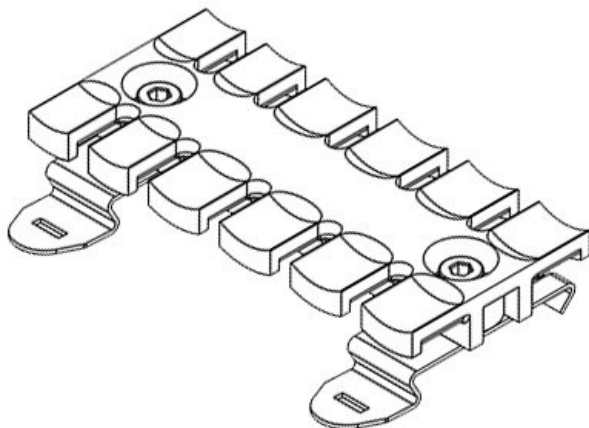

## Types et tailles de produits

N° de cde	<b>32351</b>	Hauteur de	<b>11,4 mm</b>
EAN	<b>4251269301</b>	montage	
	<b>247</b>	Nombre de	<b>3</b>
Unité	<b>10</b>	dents	
d'emballage			
Pour nombre	<b>3</b>		
max. de câbles			
Longueur	<b>38,5 mm</b>		
Largeur	<b>51,7 mm</b>		
Hauteur	<b>16 mm</b>		

N° de cde	<b>32352</b>	Hauteur de montage	<b>11,4 mm</b>
EAN	<b>4251269301</b>	Nombre de dents	<b>4</b>
Unité d'emballage	<b>10</b>		
Pour nombre max. de câbles	<b>4</b>		
Longueur	<b>59,5 mm</b>		
Largeur	<b>51,7 mm</b>		
Hauteur	<b>16 mm</b>		

N° de cde	<b>32353</b>	Hauteur de montage	<b>11,4 mm</b>
EAN	<b>4251269301</b>	Nombre de dents	<b>5</b>
Unité d'emballage	<b>10</b>		
Pour nombre max. de câbles	<b>5</b>		
Longueur	<b>69,1 mm</b>		
Largeur	<b>51,7 mm</b>		
Hauteur	<b>16 mm</b>		