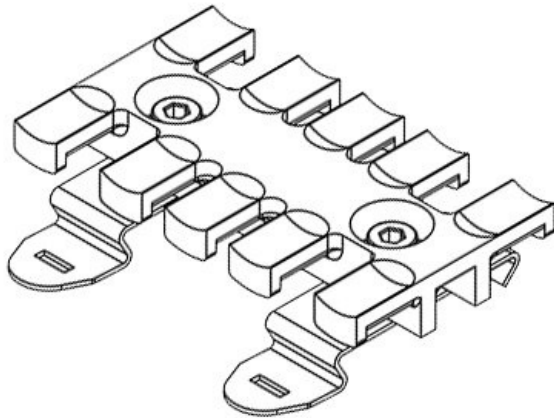

## Types et tailles de produits

N° de cde	<b>32351</b>	Hauteur de	<b>11,4 mm</b>
EAN	<b>4251269301</b>	montage	
	<b>247</b>	Nombre de	<b>3</b>
Unité	<b>10</b>	dents	
d'emballage			
Pour nombre	<b>3</b>		
max. de câbles			
Longueur	<b>38,5 mm</b>		
Largeur	<b>51,7 mm</b>		
Hauteur	<b>16 mm</b>		

N° de cde	<b>32352</b>	Hauteur de montage	<b>11,4 mm</b>
EAN	<b>4251269301</b>	Nombre de dents	<b>4</b>
Unité d'emballage	<b>10</b>		
Pour nombre max. de câbles	<b>4</b>		
Longueur	<b>59,5 mm</b>		
Largeur	<b>51,7 mm</b>		
Hauteur	<b>16 mm</b>		