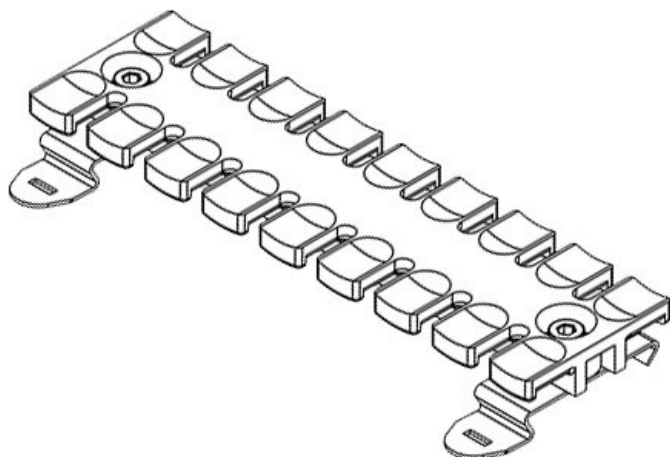

N° de cde	32357	Hauteur de montage	11,4 mm
EAN	4251269301	Nombre de dents	9
Unité d'emballage	10		
Pour nombre max. de câbles	9		
Longueur	139,5 mm		
Largeur	51,7 mm		
Hauteur	16 mm