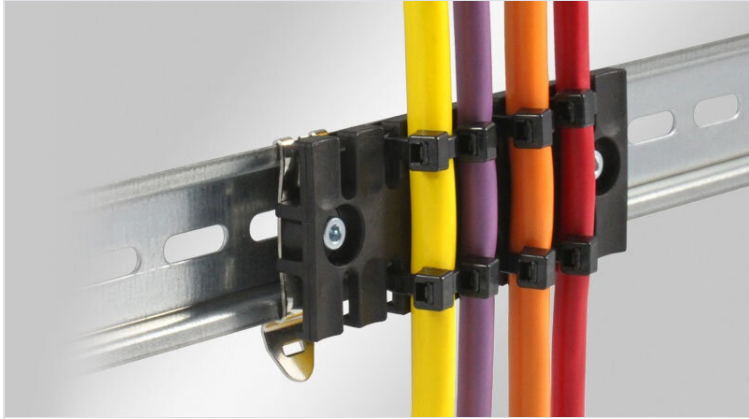

# SF|ZL | Supports de câbles à clipser

Supports de câbles pour rail DIN de 35 mm

Les supports de câbles SF|ZL servent à fixer des câbles en statique ou dynamique sur des machines, des installations et des chaînes portes câbles. Grâce à la forme du profilé, la tenue des câbles est garantie selon la norme NF EN 62444.

Les supports de câbles de type SF|ZL sont préassemblés sur des pieds de fixation de type MF. Ce système peut de plus être monté sur un rail DIN TH 35. La fixation des câbles est effectuée par des colliers de serrage.

Parfait pour fixer des câbles, gaines et tuyaux.

## Spécifications

<b>Matière</b>	Polyamide Pied à pression: Acier à ressort
<b>Caract. au feu</b>	UL94-V0, auto-extinguible
<b>Température</b>	-40 C° à 140 C°
<b>Propriétés</b>	sans silicone, sans halogènes
<b>Type de fixation</b>	Enclencher