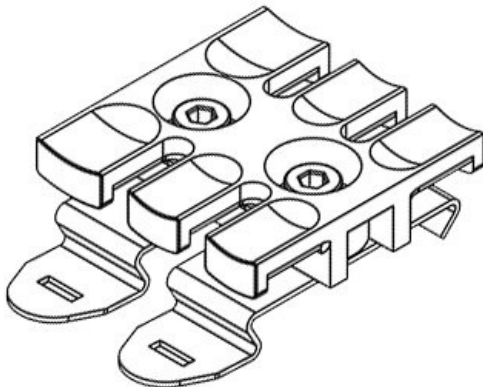

Types et tailles de produits

N° de cde	32351	Hauteur de	11,4 mm
EAN	4251269301	montage	
	247	Nombre de	3
Unité	10	dents	
d'emballage			
Pour nombre	3		
max. de câbles			
Longueur	38,5 mm		
Largeur	51,7 mm		
Hauteur	16 mm